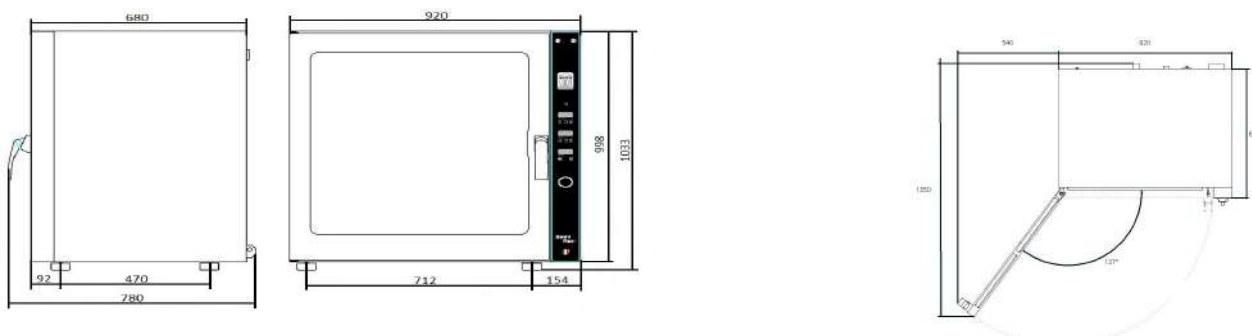

Technical features-Caratteristiche tecniche-Caractéristiques techniques

Capacity-Capacità-Capacité:	10 x GN 1/1
Tray distance-Distanza tra le teglie-Espacement entre les niveaux:	80 mm
Oven dimensions-Dimensioni esterne-Dimensions:	920x680x1020mm
Structure-Struttura-Structure:	AISI 304; AISI 430;
Door-Porta-Porte:	Double glazed-Doppio vetro-Double vitrage
Light-Luce-Lampe:	Halogen lamp-Lampada alogena-Halogène
Weight-Peso-Poids:	120 Kgs.
Water drain-Scarico acqua-Vidange d'eau:	32mm
Water supply-Attacco acqua-Branchement hydraulique:	¾"
Control panel-Pannello di controllo-Panneau de contrôle:	Digital-Digitale-Numérique
Recipes-Ricette-Recettes-:	99 progr. (3 steps)-99 progr. (3 fasi)-99 progr. (3 phases)
Temperature range-Temperatura-Température:	50 - 270° C
Timer-Timer-Minuteur:	0 - 999 min.
Steam system-Vapore-Vapeur:	10 levels auto.-10 livelli automatici-10 niveaux automatiques
Exhaust fumes valve-Scarico vapori-Oura évacuation vapeur:	Manual-Manuale-Manuelle
Motors-Motori-Moteurs:	3 reverse-avec inverseur
Electric spec's-Specifiche elettriche-Spécifications électriques:	3N 400V / 13,8Kw-18,3Kw (optional)

Views and dimensions-Viste e dimensioni-Vues et dimensions

Optional

0T1011

Oven stand-Supporto forno- Support de four

0H1011M

Holding cabinet-Mantenitore-Armoire chauffante

0A1064M

Hood with extractor fan-Cappa aspirante-Hotte aspirante