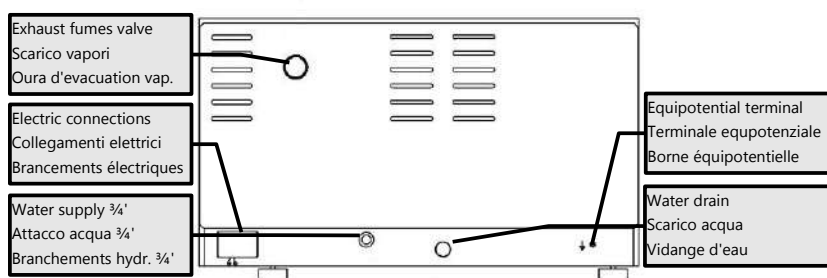

Views and dimensions-Viste e dimensioni-Vues et dimensions

Optional

0T1011

Oven stand-Supporto forno- Support de four

0H1011M

Holding cabinet-Mantenitore-Armoire chauffante

0A1064M

Hood with extractor fan-Cappa aspirante-Hotte aspirante

6V0611E1000

Steam generator-Generatore di vapore- Générateur de vapeur

5011010

6,0kw armoured heating element-Resistenza 6,0kw-Résistance 6,0kw

1004001

Core probe-Sonda al cuore-Sonde à coeur

1003001

Shower kit-Kit doccia lavaforno-Kit douche lave four